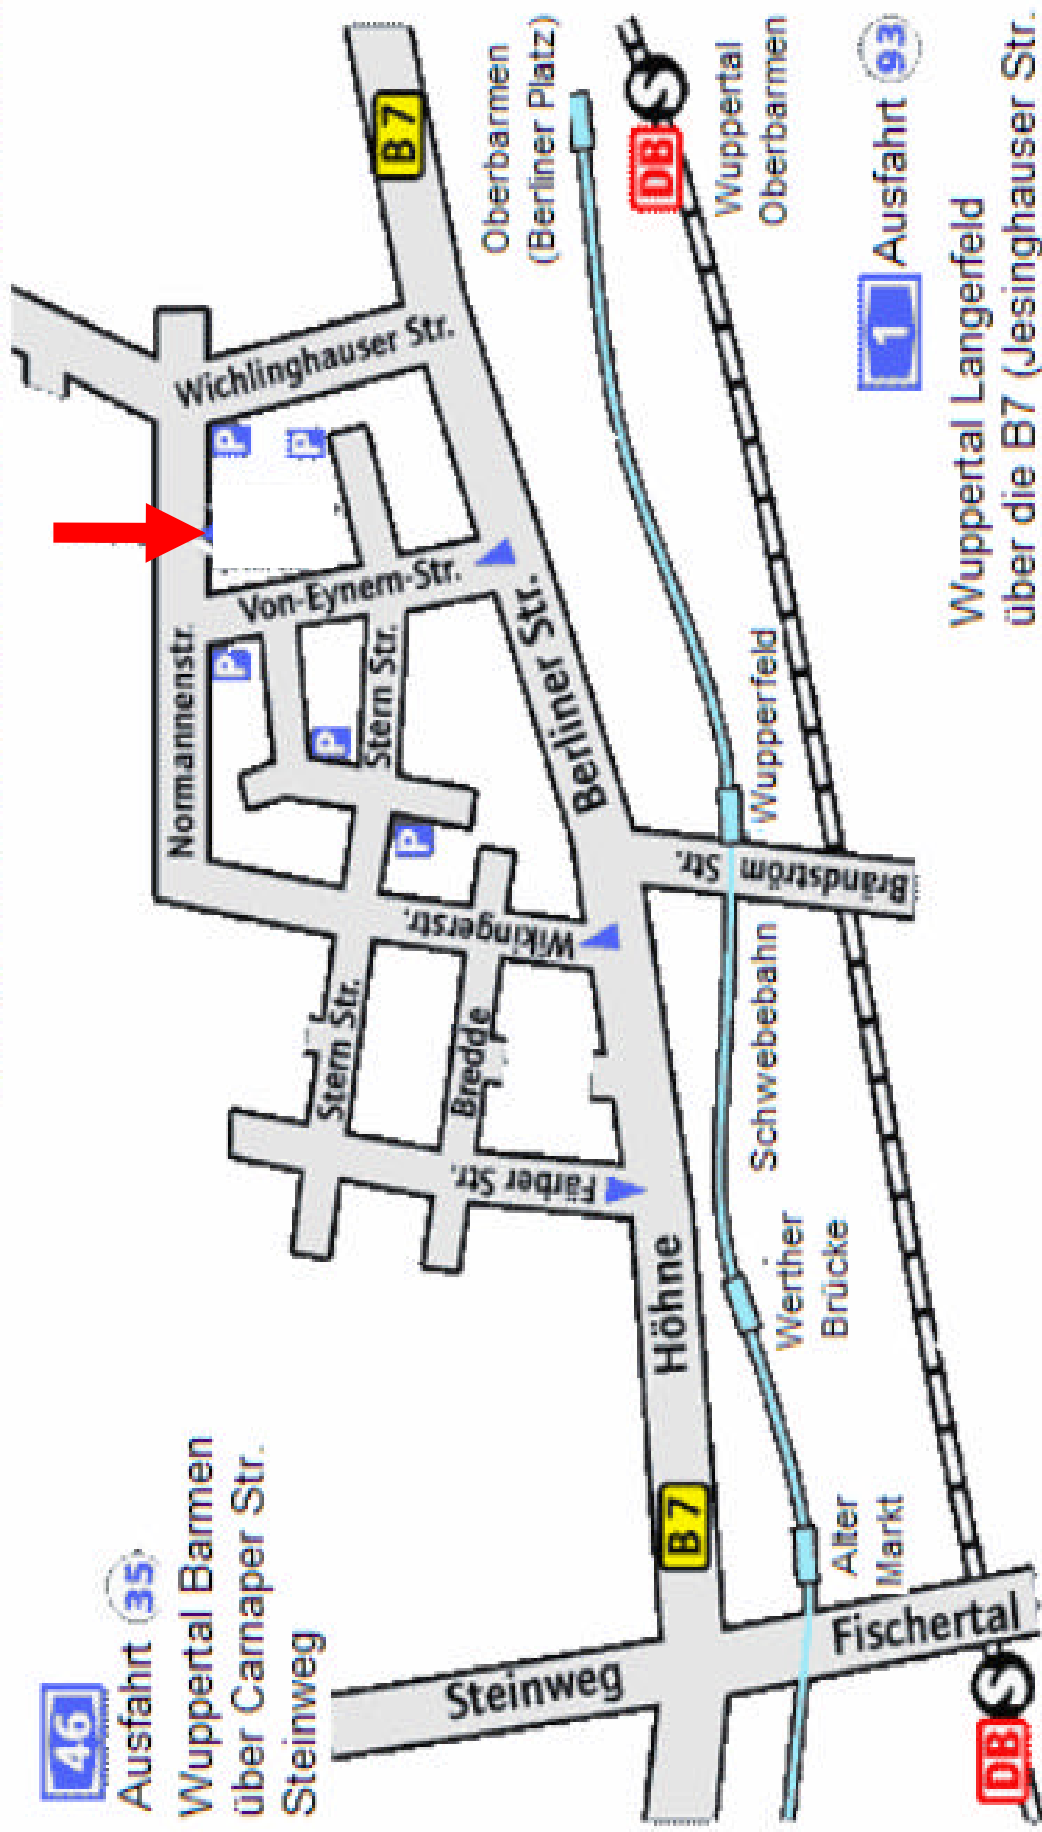

46 Ausfahrt **36** Wuppertal-Wichlinghausen

über Märkische Str. links in die Westkotter Str.
am Wichlinghauser Markt rechts in die Wichlinghauser Str.

46

Ausfahrt **35**

Wuppertal Barmen
über Camaper Str.
Steinweg

1 Ausfahrt **93**

Wuppertal Langerfeld
über die B7 (Jesinghauser Str.
Dahler Str., Berliner Str.
rechts in die Von-Eynern Str.